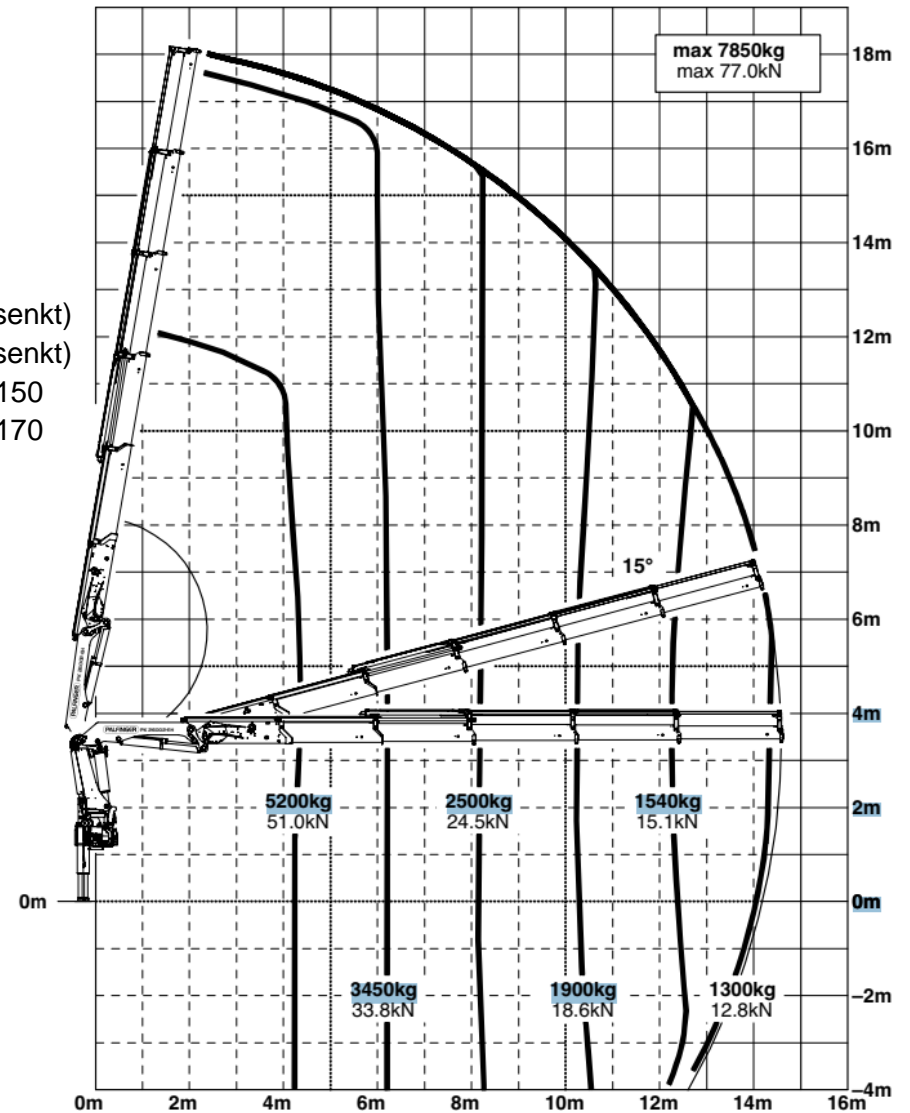

## Kranwagen 3-Achs mit 26m/to Kran

Leergewicht mit Kran:	16'700 kg
Leergewicht mit Pritsche:	11'750 kg
Leergewicht Anhänger:	4'430 kg
Ladefläche Lastwagen:	2.55m x 6.11m
Ladfläche Anhänger:	2.55m x 7.20m
Höhe der Ladefläche LKW:	1.24m (Fahrniveau) // 1.14m (abgesenkt)
Höhe der Ladefläche Anhänger:	1.02m (Fahrniveau) // 0.95m (abgesenkt)
Höhe Twistlockkupplung LKW:	VA 870/970/1120 HA 910/1010/1150
Höhe der Twistlockkupplung Anhänger:	VA 935/1030/1155 HA 930/1025/1170
Gesamthöhe:	3.55m (Fahrniveau)