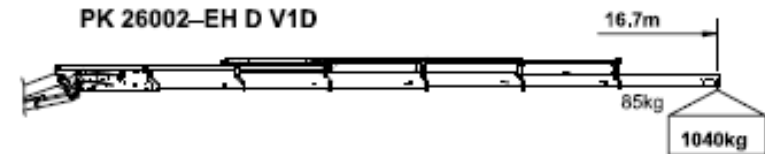

## Kranwagen 3-Achs mit 26m/to Kran

Leergewicht mit Kran:	16'700 kg
Leergewicht mit Pritsche:	11'750 kg
Leergewicht Anhänger:	4'430 kg
Ladefläche Lastwagen:	2.55m x 6.11m
Ladfläche Anhänger:	2.55m x 7.20m
Höhe der Ladefläche LKW:	1.24m (Fahrniveau) // 1.14m (abgesenkt)
Höhe der Ladefläche Anhänger:	1.02m (Fahrniveau) // 0.95m (abgesenkt)
Höhe Twistlockkupplung LKW:	VA 870/970/1120 HA 910/1010/1150
Höhe der Twistlockkupplung Anhänger:	VA 935/1030/1155 HA 930/1025/1170
Gesamthöhe:	3.55m (Fahrniveau)